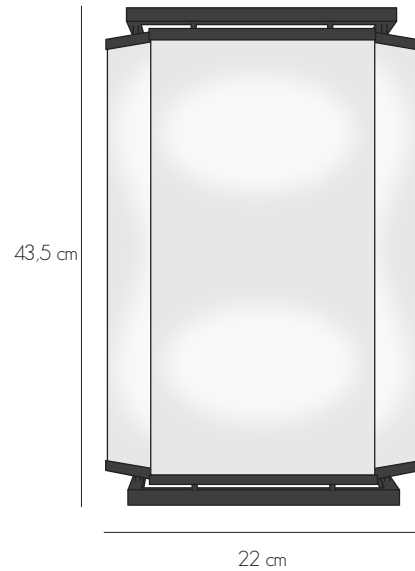

Applique Chinoise

Chinese wall lamp

Composée d'une plaque centrale en albâtre fixe et deux volets pivotants de part et d'autre. Structure métal peint en noir.
Cette applique peut être utilisée en lampe à poser.

*Composed of a fixed central alabaster panel and two side panels that pivot in each direction. Painted black metal structure.
This wall mounting may be used as a lamp.*

Tous nos luminaires sont fabriqués par des artisans français
All our lightings are hand-made by French craftsmen

Informations techniques / *Technical informations :*

CHE 110

L.22 x P.13 x H.43,5 cm

W.8,7 x D.5,1 x H.17,1 in

Finitions : métal peint noir / albâtre veiné blanc et/ou marron.

Notes : la tonalité et le veinage des albâtres peuvent varier.